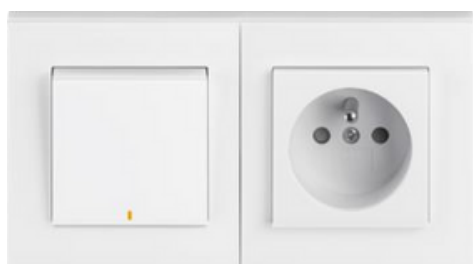

Rezidence
Lipová Roudná
STANDARDY / ELEKTROINSTALACE

STANDARDY

V případě výběru jiného materiálu než uvedeného v této prezentaci, je vše bráno jako nadstandard. Bude Vám účtován rozdílem mezi cenou standardu a Vaším výběrem.

- Elektroměr -spolu s hlavním jističem umístěn v elektrorozvodně.
- Bytový rozvaděč -s jističi pro daný byt umístěn v předsíni bytu poblíž vstupních dveří. Bytový rozvaděč zapuštěný, neprůhledné plechové dveře, barva bílá.
- Svítidla společné prostory -na balkoně, terase a společných prostorách osazeny svítidla dle výběru developera, nelze měnit design.
- Svítidla byt -veškeré světelné vývody v bytě osazeny objímkou a žárovkou.
- Zásuvky a vypínače-typ ABB Levit v barvě bílá/bílá (počet a rozmístění dle projektové dokumentace).
- Detektor kouře -každá bytová jednotka bude vybavena autonomním hlásičem kouře / požáru.
- Zvonek a domácí videotelefon -domácí videotelefon ABB WelcomeMidis elektrickým vrátným, umístěn u vstupních dveří do bytové jednotky.
- Televizní zásuvka -1x v každé obytné místnosti.
- Datová zásuvka -1x v každé obytné místnosti.
- Žaluzie -spínač žaluzie umístěn u dveří místnosti.

ELEKTROINSTALACE

Zásuvky a vypínače

ELEKTROINSTALACE

Zvonek a domácí videotelefon