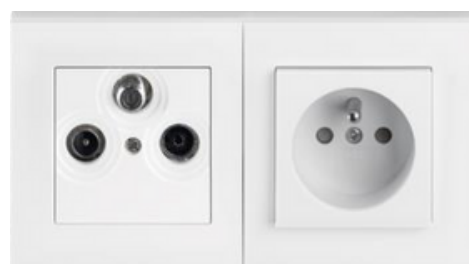

Rezidence
Lipová Roudná
STANDARDY / ELEKTROINSTALACE

STANDARDY

V případě výběru jiného materiálu než uvedeného v této prezentaci, je vše bráno jako nadstandard. Bude Vám účtován rozdílem mezi cenou standardu a Vaším výběrem.

- Elektroměr -spolu s hlavním jističem umístěn v elektrorozvodně.
- Bytový rozvaděč -s jističi pro daný byt umístěn v předsíni bytu poblíž vstupních dveří. Bytový rozvaděč zapuštěný, neprůhledné plechové dveře, barva bílá.
- Svítidla společné prostory -na balkoně, terase a společných prostorách osazeny svítidla dle výběru developera, nelze měnit design.
- Svítidla byt -veškeré světelné vývody v bytě osazeny objímkou a žárovkou.
- Zásuvky a vypínače-typ ABB Levit v barvě bílá/bílá (počet a rozmístění dle projektové dokumentace).
- Detektor kouře -každá bytová jednotka bude vybavena autonomním hlásičem kouře / požáru.
- Zvonek a domácí videotelefon -domácí videotelefon ABB WelcomeMidis elektrickým vrátným, umístěn u vstupních dveří do bytové jednotky.
- Televizní zásuvka -1x v každé obytné místnosti.
- Datová zásuvka -1x v každé obytné místnosti.
- Žaluzie -spínač žaluzie umístěn u dveří místnosti.

ELEKTROINSTALACE

Zásuvky a vypínače

ELEKTROINSTALACE

Zvonek a domácí videotelefon